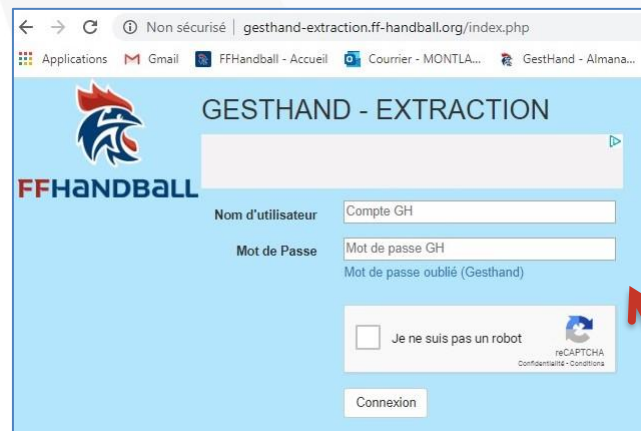

Guide d'utilisation Gesthand Extractions

Extractions des licences

LIGUE NOUVELLE-AQUITAINE

174, avenue du truc - 33700 MERIGNAC

Association loi 1901 déclarée à la préfecture de Gironde sous le n°4885 le 22/11/1948 - SIRET : 335 013 504 00022 - APE : 9312Z

Connexion à Gesthand Extraction

1- Sur le site de la FFHB, cliquez sur « vos outils »

2- Cliquez sur
« gesthand extraction »

3- Page d'accueil, même
identifiant et mot de
passe que Gesthand.
Cocher « je ne suis pas
un robot »