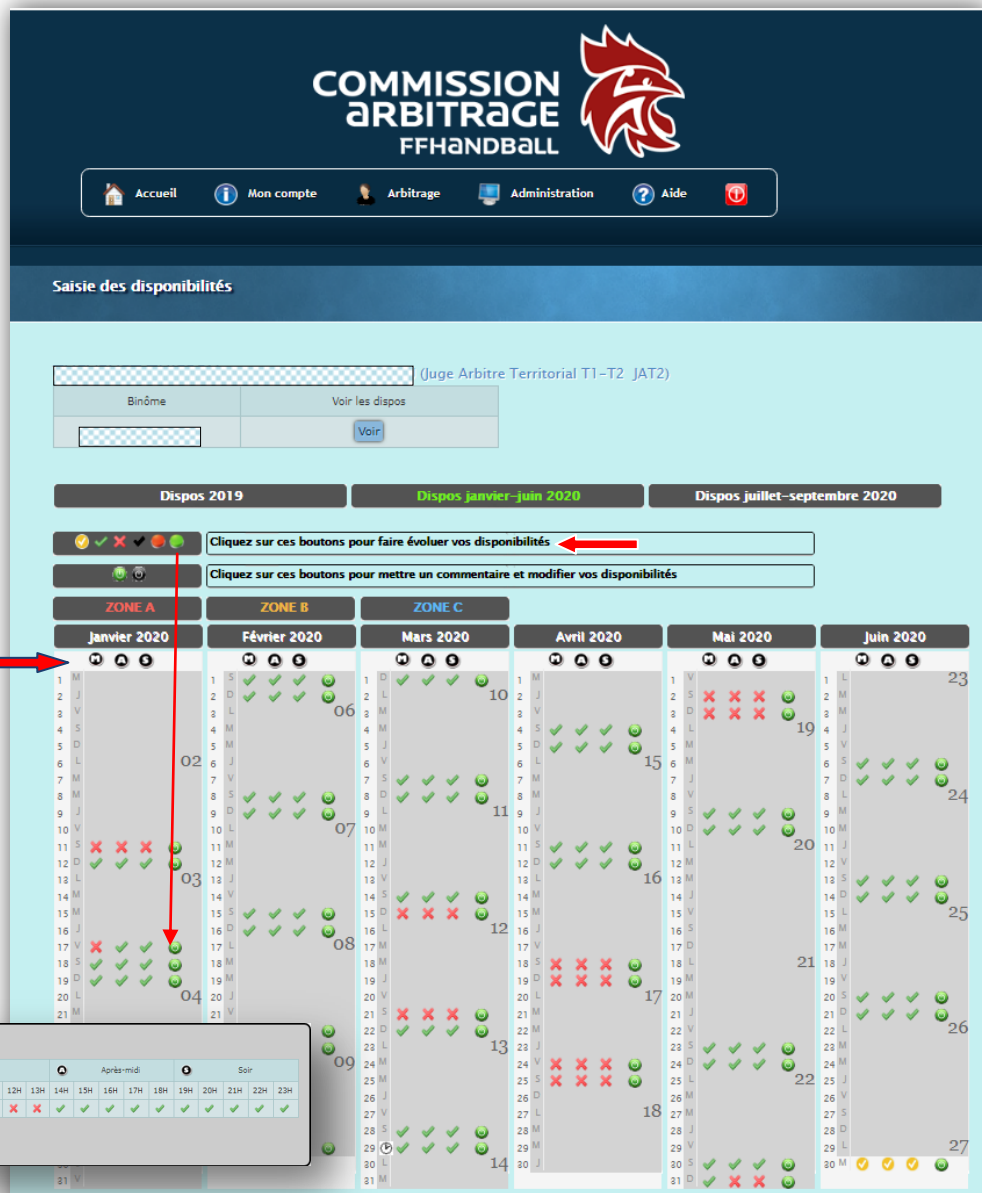

# SAISIE DES DISPONIBILITES

Connectez-vous avec votre identifiant et votre mot de passe sur IHAND ARBITRAGE

Matin  
Après midi  
Soir

Vendredi: 17/01/2020

Matin												Après-midi						Soir							
0H	1H	2H	3H	4H	5H	6H	7H	8H	9H	10H	11H	12H	13H	14H	15H	16H	17H	18H	19H	20H	21H	22H	23H		
X	X	X	X	X	X	X	X	X	X	X	X	X	X	X	X	X	X	X	X	X	X	X	X	X	X