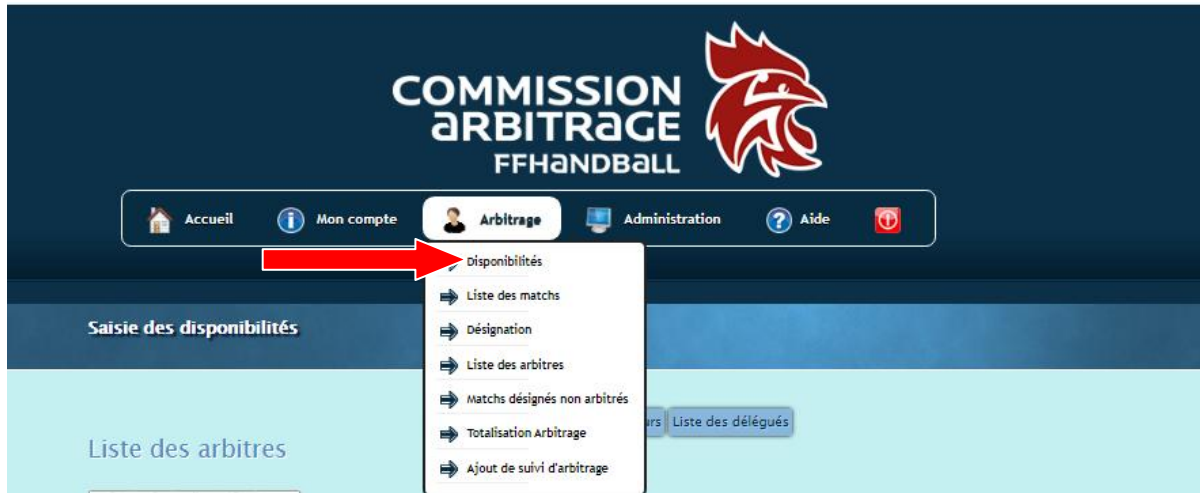

# SAISIE DES DISPONIBILITES

Connectez-vous avec votre identifiant et votre mot de passe sur IHAND ARBITRAGE

Matin  
Après midi  
Soir

Vendredi: 17/01/2020

Matin												Après-midi						Soir							
0H	1H	2H	3H	4H	5H	6H	7H	8H	9H	10H	11H	12H	13H	14H	15H	16H	17H	18H	19H	20H	21H	22H	23H		
X	X	X	X	X	X	X	X	X	X	X	X	X	X	X	X	X	X	X	X	X	X	X	X	X	X